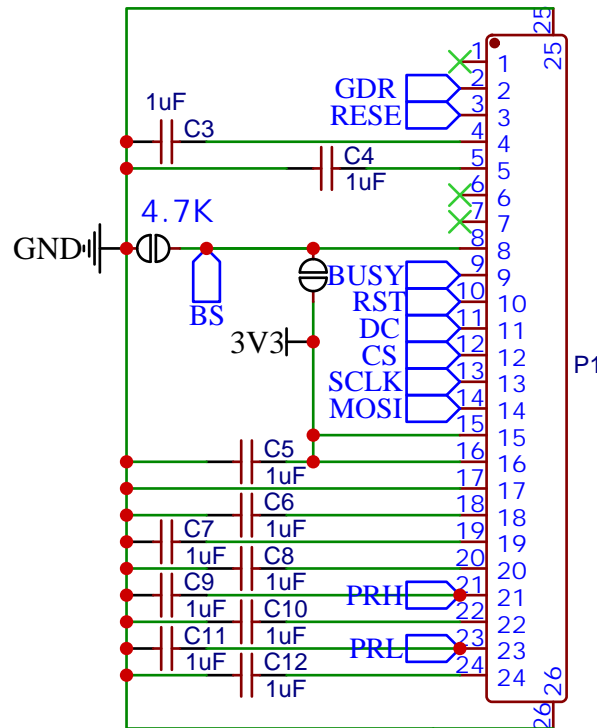

RE 3R: 1.54, 2.13, 2.9
 RE 0.47R: 2.7, 4.2 以及三色墨水屏

TITLE:		Sheet_2.66寸电子墨水屏(黑白) HS-S72-PL	REV: 1.0
		Company:	Sheet: 1/1
		Date: 2025-05-17	Drawn By: