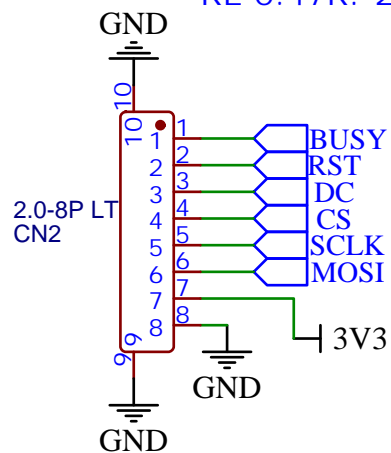

RE 3R: 1.54, 2.13, 2.9
 RE 0.47R: 2.7, 4.2 以及三色墨水屏

TITLE:		Sheet_2.66寸电子墨水屏(黑白) HS-S72-PL	REV: 1.0
		Company:	Sheet: 1/1
		Date: 2025-05-17	Drawn By: